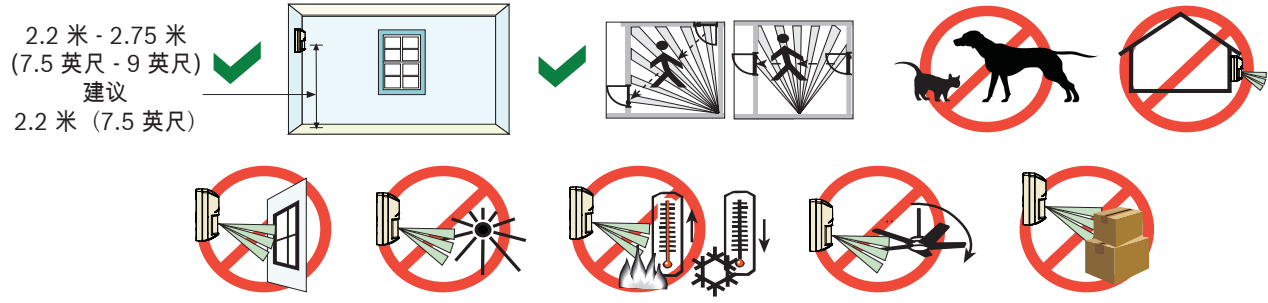

室内用被动红外入侵探测器
 (蓝色系列G2被动红外入侵探测器)
 ISC-BPR2-W12-CHI

SELV
 所有布线只连接到一个安全超低压电路 (SELV)。

在没有得到博世安保系统公司明确批准而变更或修改产品，用户的授权操作设备可以无效。

0 - 95% 相对湿度
 (0 - 85% 安装)

-30°C to +55°C
 (-20°F to +130°F)

附加支架
 B328, B338, B335