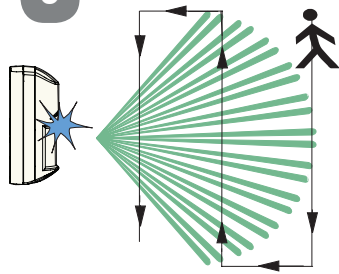

5

6

7

8

9

? → www.boschsecurity.com.cn

博世安保系统有限公司产品生产日期
使用位于产品标签上的序列号以及浏览博世安保系统有限公司的网站
<http://www.boschsecurity.com/datecodes/>