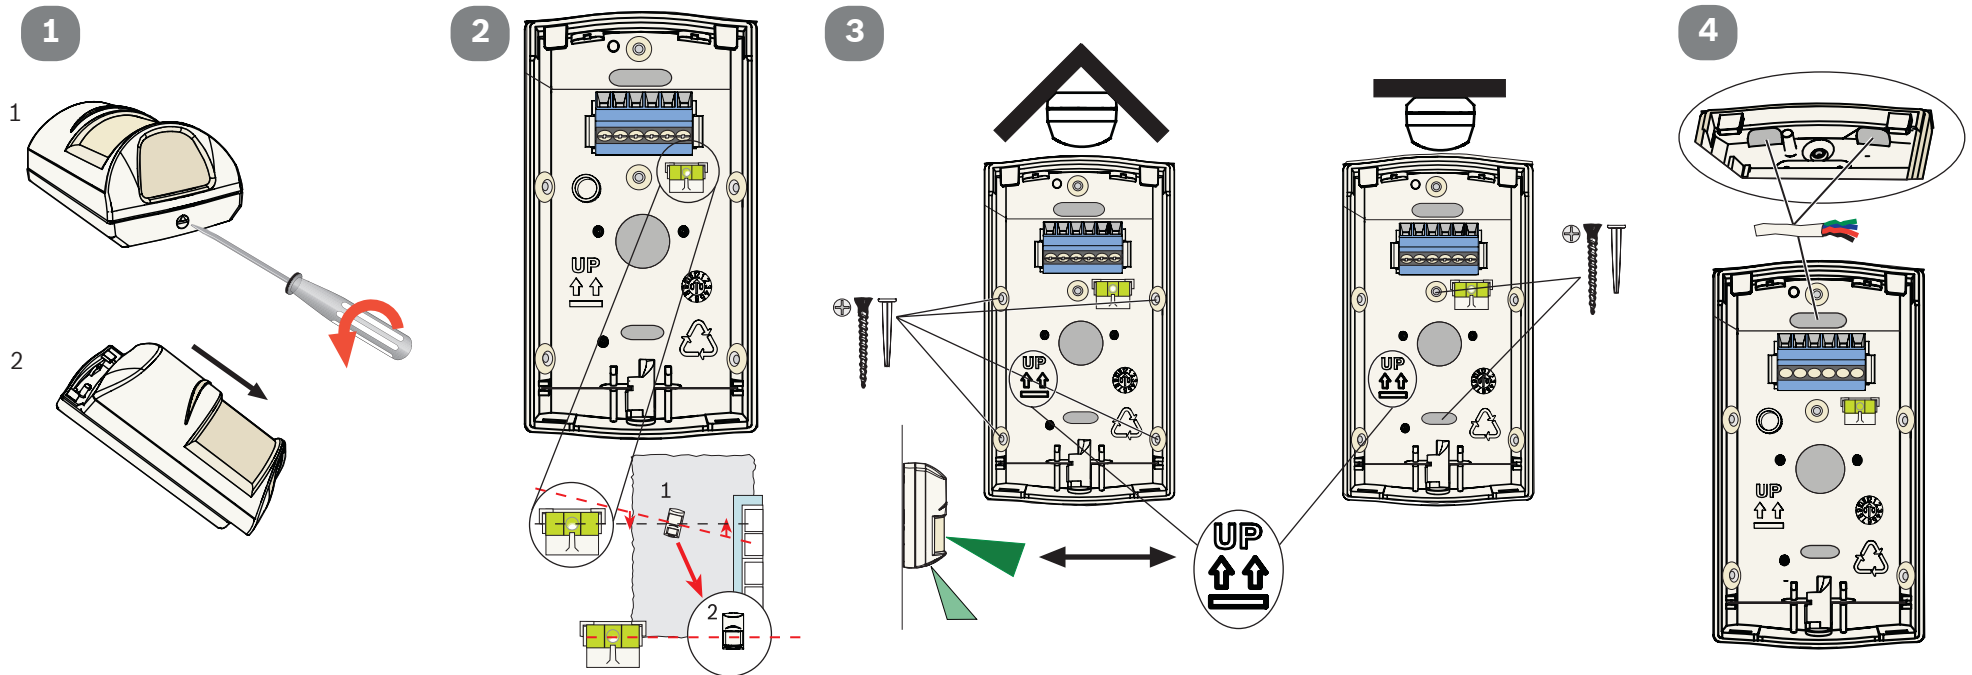

室内用被动红外入侵探测器
 (蓝色系列G2被动红外入侵探测器)
 ISC-BPR2-W12-CHI

SELV
 所有布线只连接到一个安全超低压电路 (SELV)。

在没有得到博世安保系统公司明确批准而变更或修改产品，用户的授权操作设备可以无效。

0 - 95% 相对湿度
 (0 - 85% 安装)

-30°C to +55°C
 (-20°F to +130°F)

附加支架
 B328, B338, B335

5

6

7

8

9

? → www.boschsecurity.com.cn

博世安保系统有限公司产品生产日期
使用位于产品标签上的序列号以及浏览博世安保系统有限公司的网站
<http://www.boschsecurity.com/datecodes/>