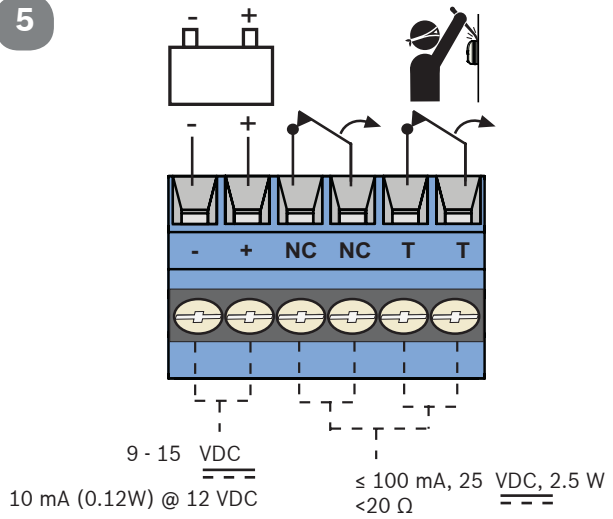

室内用被动红外入侵探测器
 (蓝色系列G2被动红外入侵探测器)
 ISC-BPR2-W12-CHI

SELV
 所有布线只连接到一个安全超低压电路 (SELV)。

在没有得到博世安保系统公司明确批准而变更或修改产品，用户的授权操作设备可以无效。

0 - 95% 相对湿度
 (0 - 85% 安装)

-30°C to +55°C
 (-20°F to +130°F)

附加支架
 B328, B338, B335

5

6

7

8

9

? → www.boschsecurity.com.cn

博世安保系统有限公司产品生产日期
使用位于产品标签上的序列号以及浏览博世安保系统有限公司的网站
<http://www.boschsecurity.com/datecodes/>