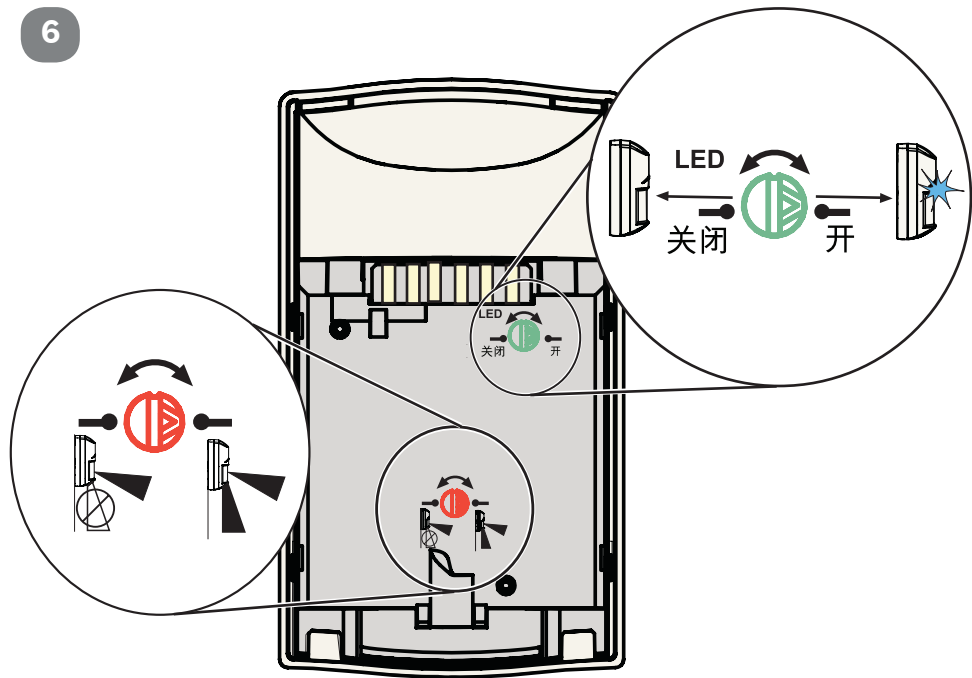

5

6

7

8

9

? → www.boschsecurity.com.cn

博世安保系统有限公司产品生产日期
使用位于产品标签上的序列号以及浏览博世安保系统有限公司的网站
<http://www.boschsecurity.com/datecodes/>